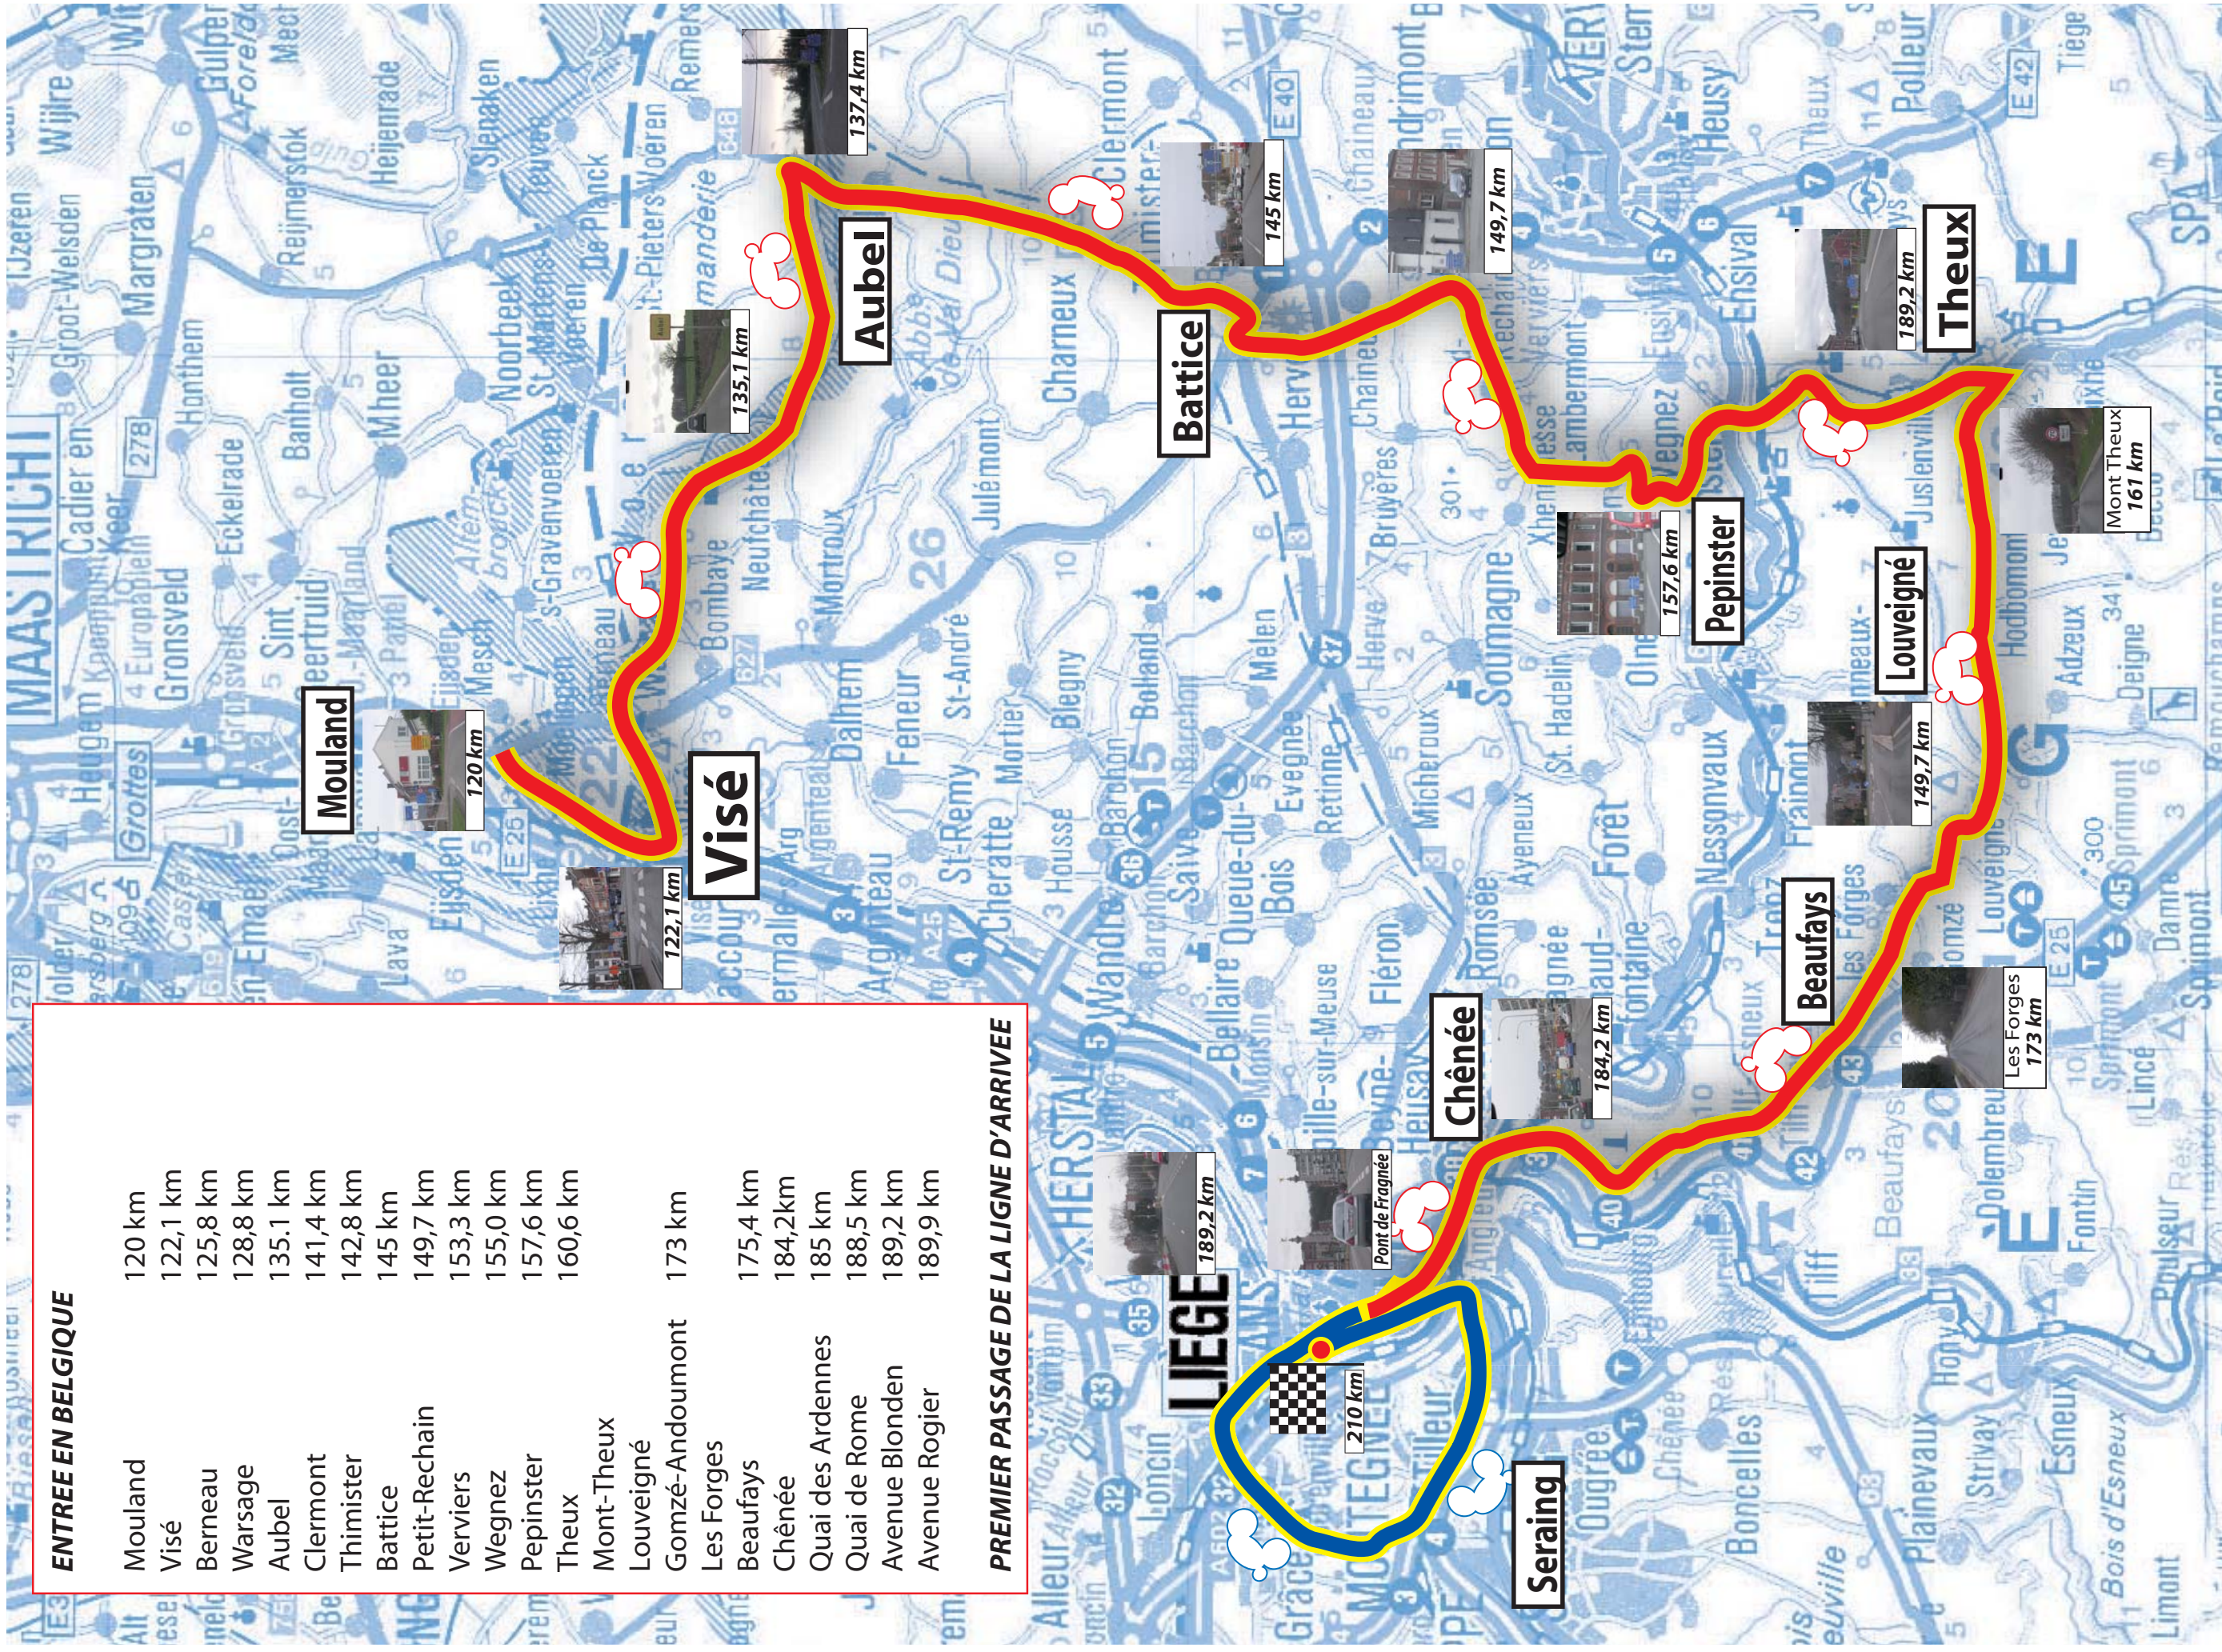

**ENTREE EN BELGIQUE**

Mouland	120 km
Visé	122,1 km
Berneau	125,8 km
Warsage	128,8 km
Aubel	135,1 km
Clermont	141,4 km
Thimister	142,8 km
Battice	145 km
Petit-Rechain	149,7 km
Verviers	153,3 km
Wegnez	155,0 km
Pepinster	157,6 km
Theux	160,6 km
Mont-Theux	173 km
Louveigné	173 km
Gomzé-Andoumont	173 km
Les Forges	175,4 km
Beaufays	184,2 km
Chênée	185 km
Quai des Ardennes	188,5 km
Quai de Rome	189,2 km
Avenue Blondin	189,2 km
Avenue Rogier	189,9 km

**PREMIER PASSAGE DE LA LIGNE D'ARRIVEE**

**Liège**

Avenue Rogier (1er passage)	189.9 km
Bd d'Avroy	190.3 km
Bd de la Sauvenière	190.4 km
Rue Joffre	191.7 km
Place St-Lambert	191.8 km
Rue de Bruxelles	191.9 km
Fontainebleau	193.2 km
Rue Bagolet	193.9 km
Rue Jules de Lamine	194.1 km
Rue Olympe Gilbert	193.7 km
Rue Carton de Wiart	194.9 km
Bd Ste Beuve	195.0 km
Place St-Nicolas	195.2 km
Rue St-Nicolas	195.3 km
Place des Marronniers	196.3 km
Chaussée De Gaulle	196.4 km

**Seraing**

N656 Passage sous l'Autoroute A 604	
Rue Toutes voies	200.3 km
Rue R. Sualem	200.4 km
Rue de la Station	200.7 km
Rue J. Wettinck	201.3 km
Rue Grand Vinave	201.6 km
Rue du Pont	201.8 km
Quai Destrée	201.9 km
Quai des Carmes N617	202.0 km
Quai du Halage	202.9 km

**Liège**

Quai du Bac	204.1 km
Quai Vercour	204.5 km
Quai Timmermans	205.7 km
Quai Banning	207.4 km
Quai de Rome	207.9 km
Avenue Blonden	209.0 km

**ARRIVEE** Avenue Rogier 210.0 km